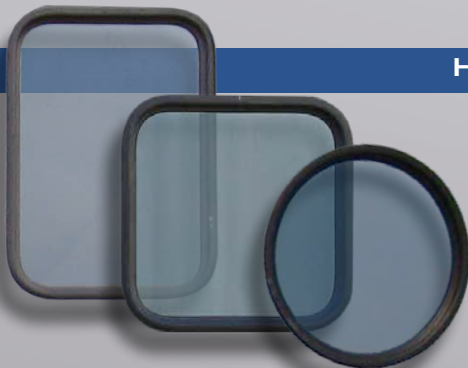

USA ACCES PIETONAL TAIATA INTR-UN CANAL

DIMENSIUNEA NETA DE TRECERE 1200 MM X 2100 MM (LATIMEA DE 1200 ESTE REALIZATA DUPA UN STUDIU DE FEZABILITATE DE CATRE DEPARTAMENTUL NOSTRU TEHNIC). POATE FI DOTATA LA INTERIOR CU MANER NORMAL SAU MINER ANTIPANICA.

USA ACCES PIETONAL

USA DE ACCES PIETONALA CU SAU FARA PRAG REALIZATA PE DIMENSIUNILE EXISTENTE. POATE FI DOTATA LA INTERIOR CU MANER NORMAL SAU MANER ANTIPANICA.

HUBLOU

GRILE DE VENTILATIE

LA CERERE, PUTETI INTRODUCE GRILE DE VENTILATIE DIN OTEL VOPSIT IN RAL SI HUBLOURI VIZUALE. LA CERERE, USILE POT FI LIVRATE ÎN TOTALITATE SAU PARTIAL VITRATE, PRIN INSERAREA DE FERESTRE DIN ALUMINIU ÎN CULORI RAL ADECVATE, PROIECTATE ȘI REALIZATE PE MASURA