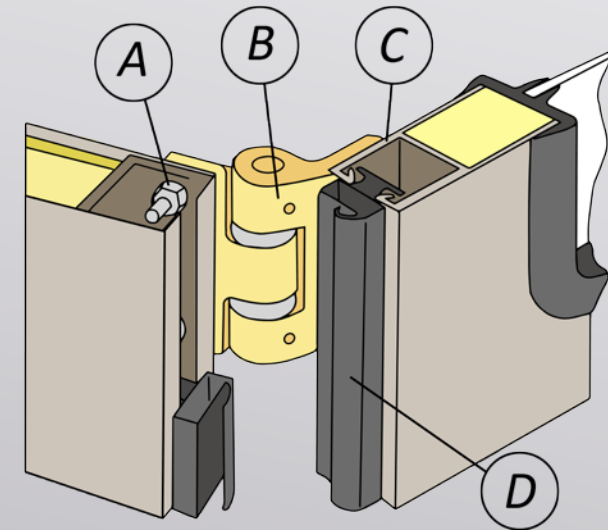

UȘI GLISANTE CU GHIDAJ IN PARDOSEALA CU 1 SAU 2 CANATE.

PANOURILE SUNT IZOLATE IAR DATORITA CONFORMATIEI SPECIALE A PROFILULUI DE COADA DE RÂNDUNICA, UTILIZAT PENTRU CADRUL PERIMETRULUI, PERMITE INJECTAREA SPUMEI POLIURETANICE. DE ASEMENEA ASIGURA IZOLAREA TOTALA A ARIPII, REZULTAND O IZOLARE TERMICA FOARTE BUNA.

SPECIFICAȚII TEHNICE

A FIXARE BALAMA

B BALAMALE DIN ALUMINIU

C CADRU INTERN GALVANIZAT

D GARNITURA CAUCIUC

CULORI STANDARD

SE POATE ALEGE DINTR-O GAMA LARGA DE CULORI ȘI ACOPERIRI RAL, PENTRU A PERMITE UȘII SA SE POTRIVEASCA ÎN ORICE CONTEXT ARHITECTURAL.

USA ACCES PIETONAL TAIATA INTR-UN CANAL

DIMENSIUNEA NETA DE TRECERE 1200 MM X 2100 MM (LATIMEA DE 1200 ESTE REALIZATA DUPA UN STUDIU DE FEZABILITATE DE CATRE DEPARTAMENTUL NOSTRU TEHNIC). POATE FI DOTATA LA INTERIOR CU MANER NORMAL SAU MINER ANTIPANICA.