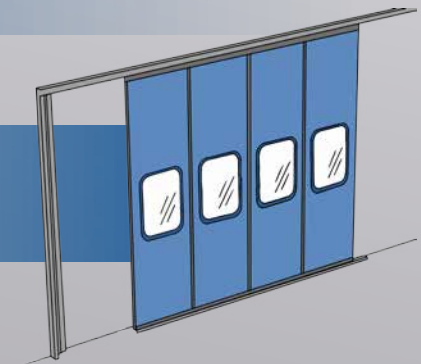

UȘILE GLISANTE, FARA GHIDAJ LA SOL, SUNT REZULTATUL UNUI STUDIU SPECIFIC CU SCOPUL DE A FACE INSTALAREA MAI UȘDARA; SUNT DISPONIBILE ÎN VERSIUNI CU UNA SAU DOUA PLIERI,

UȘILE PLIANTE POT FI REALIZATE CU SISTEMUL DE DESCHIDERE A UȘII LA 90 ° SAU 180 °, POATE FI MANUAL SAU MOTORIZAT, UȘILE SUNT IZOLATE, CU O GROSIME DE 52 MM, FIIND PRODUSE CU CELE MAI RECENTE TEHNOLOGII.

UȘILE PLIANTE, FARA GHIDAJ IN PARDOSEALA, CU FUNCTIONALITATE EXTINSA SI USURINTA DE MANEVRARE.

UȘI PLIANTE CU GHIDAJ IN PARDOSEALA.

UȘI BATANTE IN DOUA CANATE FARA GHIDAJ IN PARDOSEALA, GROSIMEA CANATULUI DE 52MM.

UȘI GLISANTE CU GHIDAJ IN PARDOSEALA CU 1 SAU 2 CANATE.

PANOURILE SUNT IZOLATE IAR DATORITA CONFORMATIEI SPECIALE A PROFILULUI DE COADA DE RÂNDUNICA, UTILIZAT PENTRU CADRUL PERIMETRULUI, PERMITE INJECTAREA SPUMEI POLIURETANICE. DE ASEMENEA ASIGURA IZOLAREA TOTALA A ARIPII, REZULTAND O IZOLARE TERMICA FOARTE BUNA.

USA ACCES PIETONAL TAIATA INTR-UN CANAL

DIMENSIUNEA NETA DE TRECERE 1200 MM X 2100 MM (LATIMEA DE 1200 ESTE REALIZATA DUPA UN STUDIU DE FEZABILITATE DE CATRE DEPARTAMENTUL NOSTRU TEHNIC). POATE FI DOTATA LA INTERIOR CU MANER NORMAL SAU MINER ANTIPANICA.