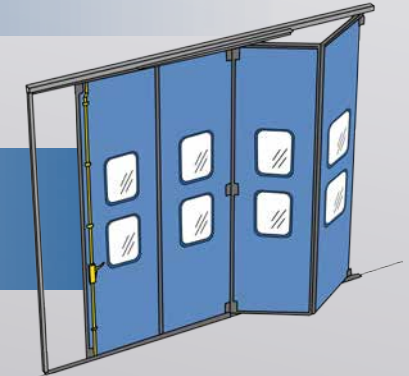

UȘILE GLISANTE, FARA GHIDAJ LA SOL, SUNT REZULTATUL UNUI STUDIU SPECIFIC CU SCOPUL DE A FACE INSTALAREA MAI UȘDARA; SUNT DISPONIBILE ÎN VERSIUNI CU UNA SAU DOUA PLIERI,

UȘILE PLIANTE POT FI REALIZATE CU SISTEMUL DE DESCHIDERE A UȘII LA 90 ° SAU 180 °, POATE FI MANUAL SAU MOTORIZAT, UȘILE SUNT IZOLATE, CU O GROSIME DE 52 MM, FIIND PRODUSE CU CELE MAI RECENTE TEHNOLOGII.

UȘILE PLIANTE, FARA GHIDAJ IN PARDOSEALA, CU FUNCTIONALITATE EXTINSA SI USURINTA DE MANEVRARE.

UȘI PLIANTE CU GHIDAJ IN PARDOSEALA.

UȘI BATANTE IN DOUA CANATE FARA GHIDAJ IN PARDOSEALA, GROSIMEA CANATULUI DE 52MM.

UȘI GLISANTE CU GHIDAJ IN PARDOSEALA CU 1 SAU 2 CANATE.

PANOURILE SUNT IZOLATE IAR DATORITA CONFORMATIEI SPECIALE A PROFILULUI DE COADA DE RÂNDUNICA, UTILIZAT PENTRU CADRUL PERIMETRULUI, PERMITE INJECTAREA SPUMEI POLIURETANICE. DE ASEMENEA ASIGURA IZOLAREA TOTALA A ARIPII, REZULTAND O IZOLARE TERMICA FOARTE BUNA.

USA ACCES PIETONAL TAIATA INTR-UN CANAL

DIMENSIUNEA NETA DE TRECERE 1200 MM X 2100 MM (LATIMEA DE 1200 ESTE REALIZATA DUPA UN STUDIU DE FEZABILITATE DE CATRE DEPARTAMENTUL NOSTRU TEHNIC). POATE FI DOTATA LA INTERIOR CU MANER NORMAL SAU MINER ANTIPANICA.